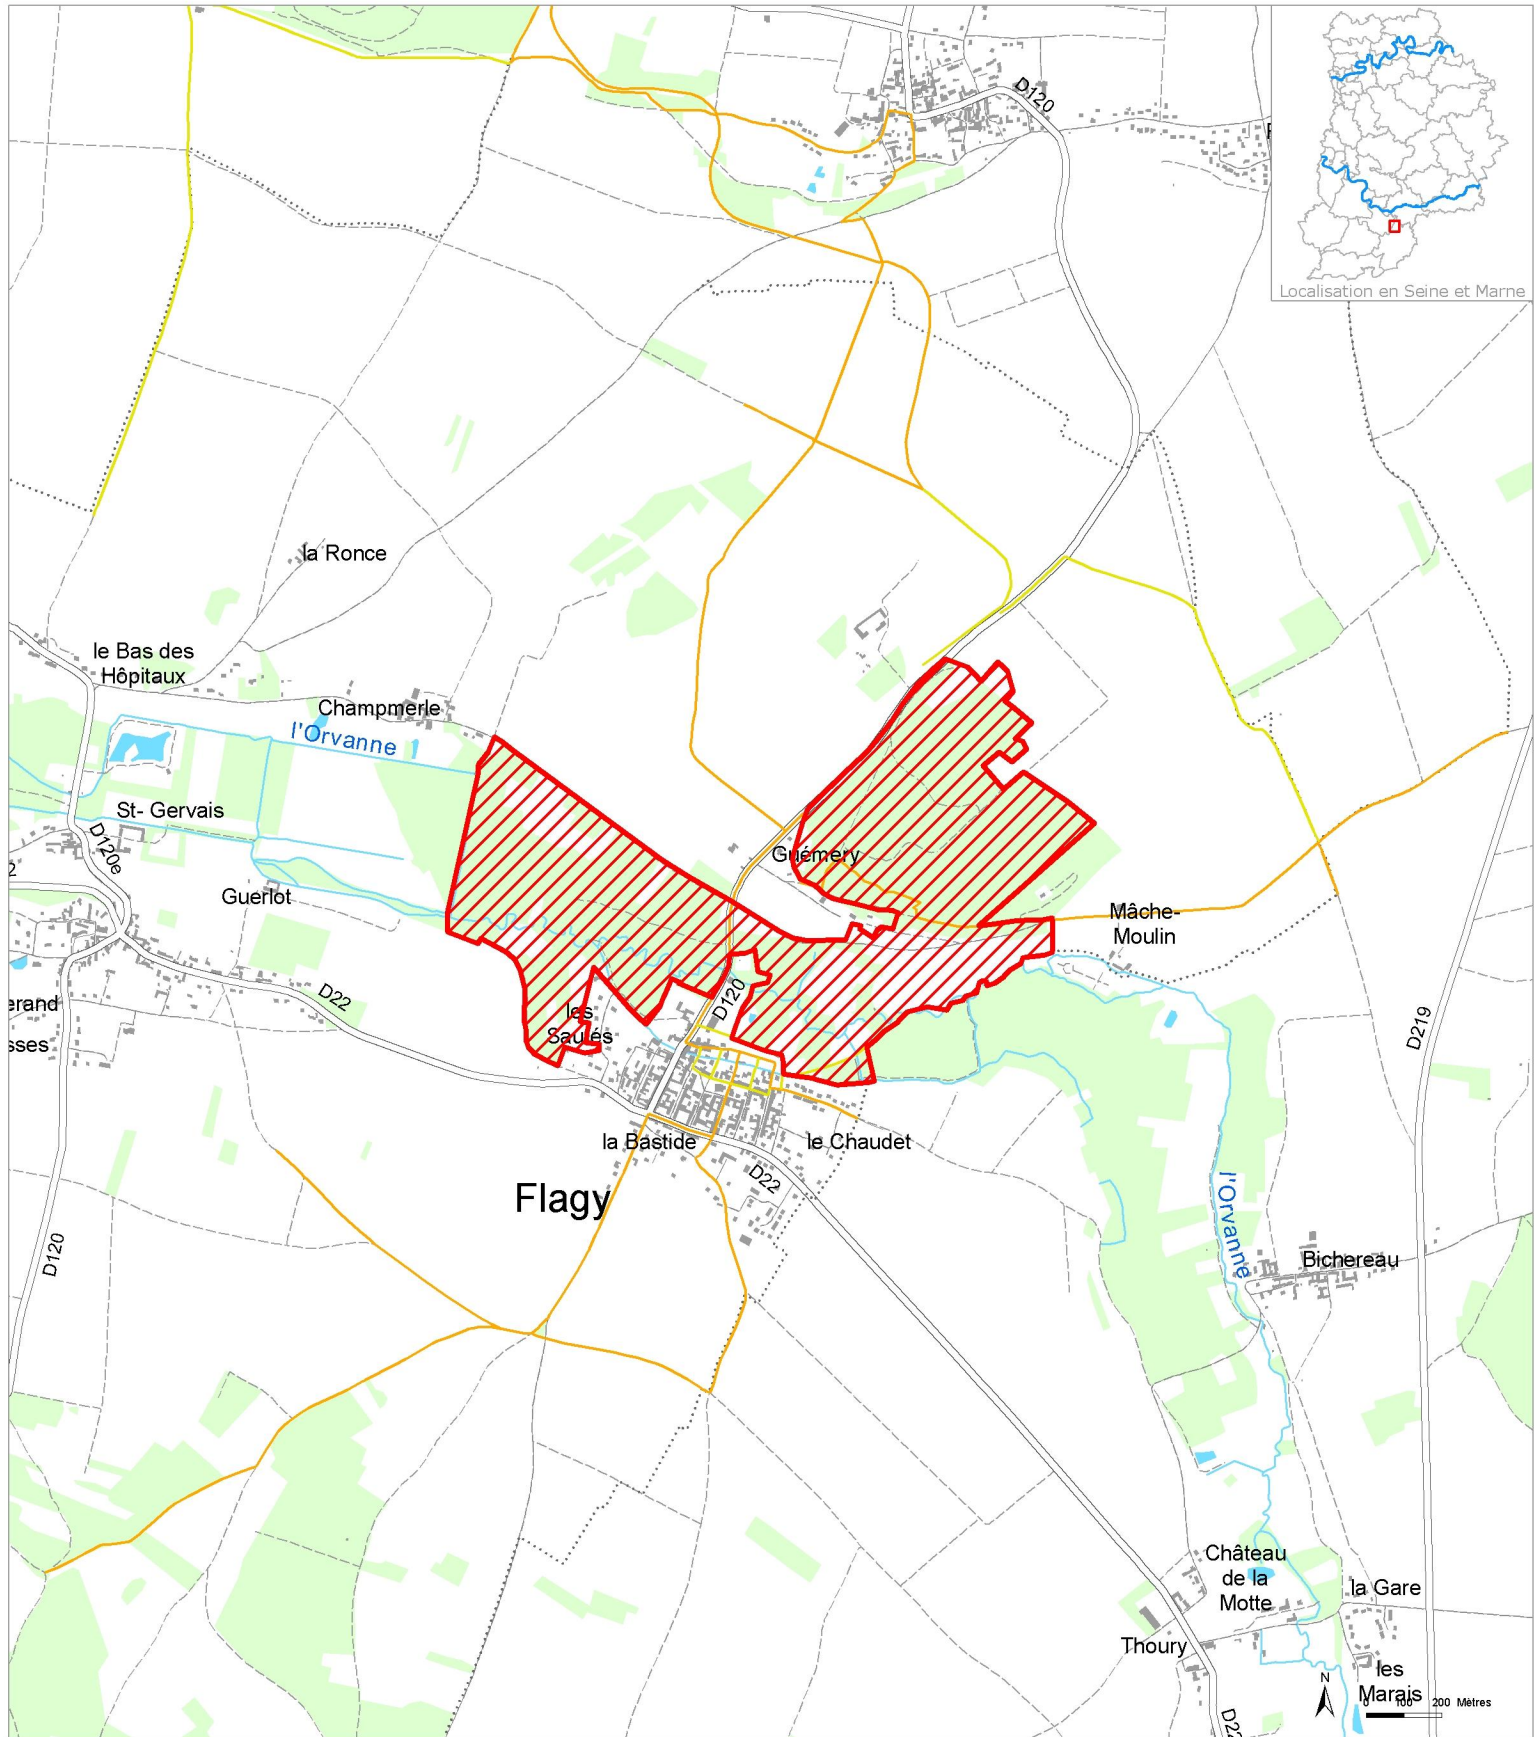

Espaces Naturels Sensibles de Seine-et-Marne
Butte et marais de Flagy
Flagy

- | | | |
|--|--|--|
|  Espace Naturel Sensible à créer |  Limites communales |  Chemins |
|  Espace Naturel Sensible existant |  Bâtiments |  Autoroutes |
|  Autres Espaces Naturels Sensibles |  Rivières |  Nationales |
|  Chemins inscrits au PDIPR |  Bois ou forêt |  Départementales |
|  Chemins en cours d'inscription |  Eau |  Autres voies |
|  Réseau ferroviaire | | |